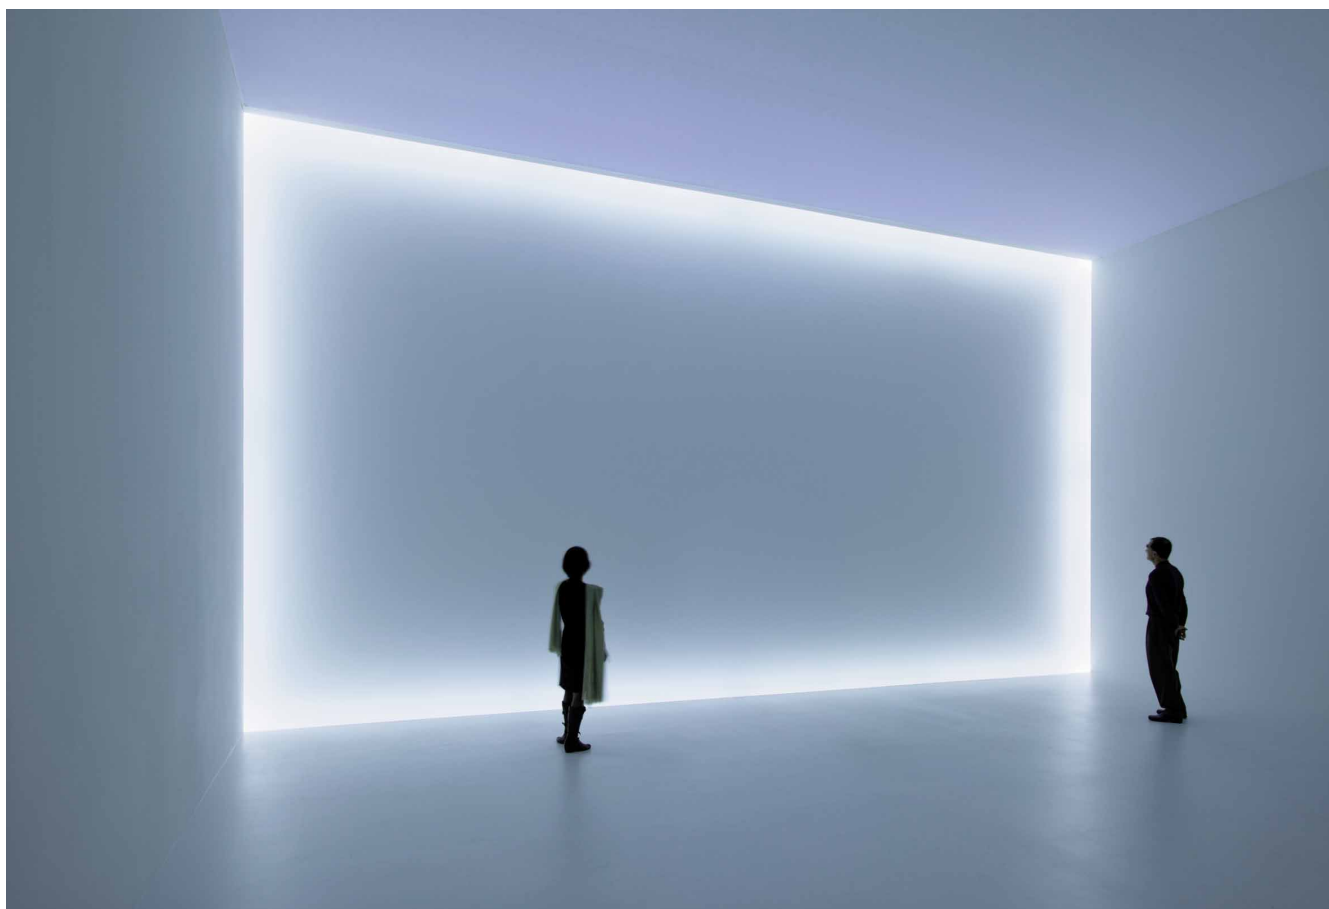

EXHIBITION

-
DOUG WHEELER // DU 24 MAI AU 11 NOV 2012

1- Doug Wheeler, *68 VEN MCASD 11*, 1968/2011
548.6 x 1,036.3 cm
Vue de l'exposition *Phenomenal : California Light, Space, Surface*
Museum of Contemporary Art, San Diego
24 Septembre, 2011 - 22 Janvier, 2012
Photo : Philipp Scholz Rittermann © 2012 Doug Wheeler

2- Doug Wheeler, *68 VEN MCASD 11*, 1968/2011
548.6 x 1,036.3 cm
Vue de l'exposition *Phenomenal : California Light, Space, Surface*
Museum of Contemporary Art, San Diego
24 Septembre, 2011 - 22 Janvier, 2012
Photo : Philipp Scholz Rittermann © 2012 Doug Wheeler

3- Doug Wheeler, *68 VEN MCASD 11*, 1968/2011
548.6 x 1,036.3 cm
Vue de l'exposition *Phenomenal : California Light, Space, Surface*
Museum of Contemporary Art, San Diego
24 Septembre, 2011 - 22 Janvier, 2012
Photo : Philipp Scholz Rittermann © 2012 Doug Wheeler