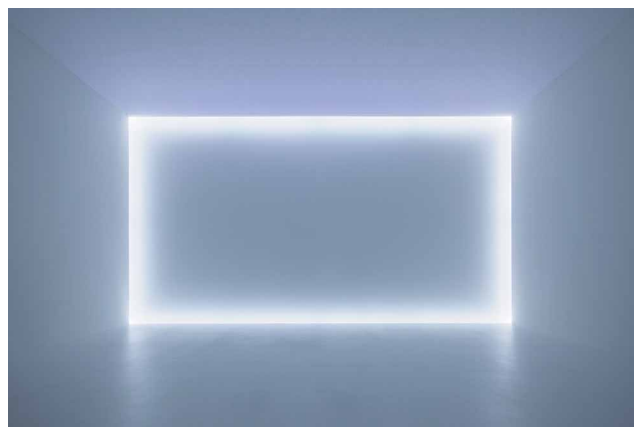

EXHIBITION

-
DOUG WHEELER // DU 24 MAI AU 11 NOV 2012

1- Doug Wheeler, *68 VEN MCASD 11*, 1968/2011
548.6 x 1,036.3 cm
Vue de l'exposition *Phenomenal : California Light, Space, Surface*
Museum of Contemporary Art, San Diego
24 Septembre, 2011 - 22 Janvier, 2012
Photo : Philipp Scholz Rittermann © 2012 Doug Wheeler

2- Doug Wheeler, *68 VEN MCASD 11*, 1968/2011
548.6 x 1,036.3 cm
Vue de l'exposition *Phenomenal : California Light, Space, Surface*
Museum of Contemporary Art, San Diego
24 Septembre, 2011 - 22 Janvier, 2012
Photo : Philipp Scholz Rittermann © 2012 Doug Wheeler

3- Doug Wheeler, *68 VEN MCASD 11*, 1968/2011
548.6 x 1,036.3 cm
Vue de l'exposition *Phenomenal : California Light, Space, Surface*
Museum of Contemporary Art, San Diego
24 Septembre, 2011 - 22 Janvier, 2012
Photo : Philipp Scholz Rittermann © 2012 Doug Wheeler