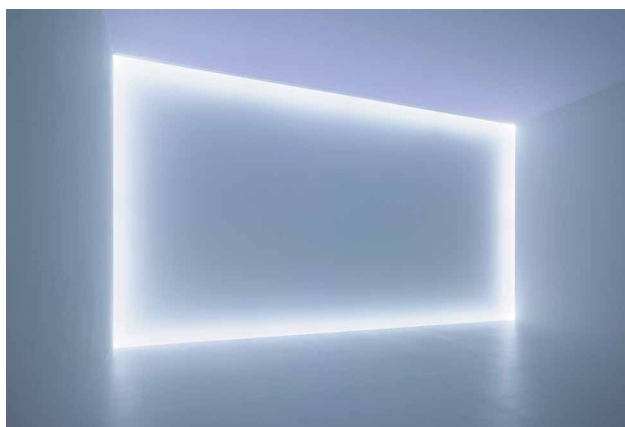

EXHIBITION

-
DOUG WHEELER // DU 24 MAI AU 11 NOV 2012

1- Doug Wheeler, *68 VEN MCASD 11*, 1968/2011
548.6 x 1,036.3 cm
Vue de l'exposition *Phenomenal : California Light, Space, Surface*
Museum of Contemporary Art, San Diego
24 Septembre, 2011 - 22 Janvier, 2012
Photo : Philipp Scholz Rittermann © 2012 Doug Wheeler

2- Doug Wheeler, *68 VEN MCASD 11*, 1968/2011
548.6 x 1,036.3 cm
Vue de l'exposition *Phenomenal : California Light, Space, Surface*
Museum of Contemporary Art, San Diego
24 Septembre, 2011 - 22 Janvier, 2012
Photo : Philipp Scholz Rittermann © 2012 Doug Wheeler

3- Doug Wheeler, *68 VEN MCASD 11*, 1968/2011
548.6 x 1,036.3 cm
Vue de l'exposition *Phenomenal : California Light, Space, Surface*
Museum of Contemporary Art, San Diego
24 Septembre, 2011 - 22 Janvier, 2012
Photo : Philipp Scholz Rittermann © 2012 Doug Wheeler