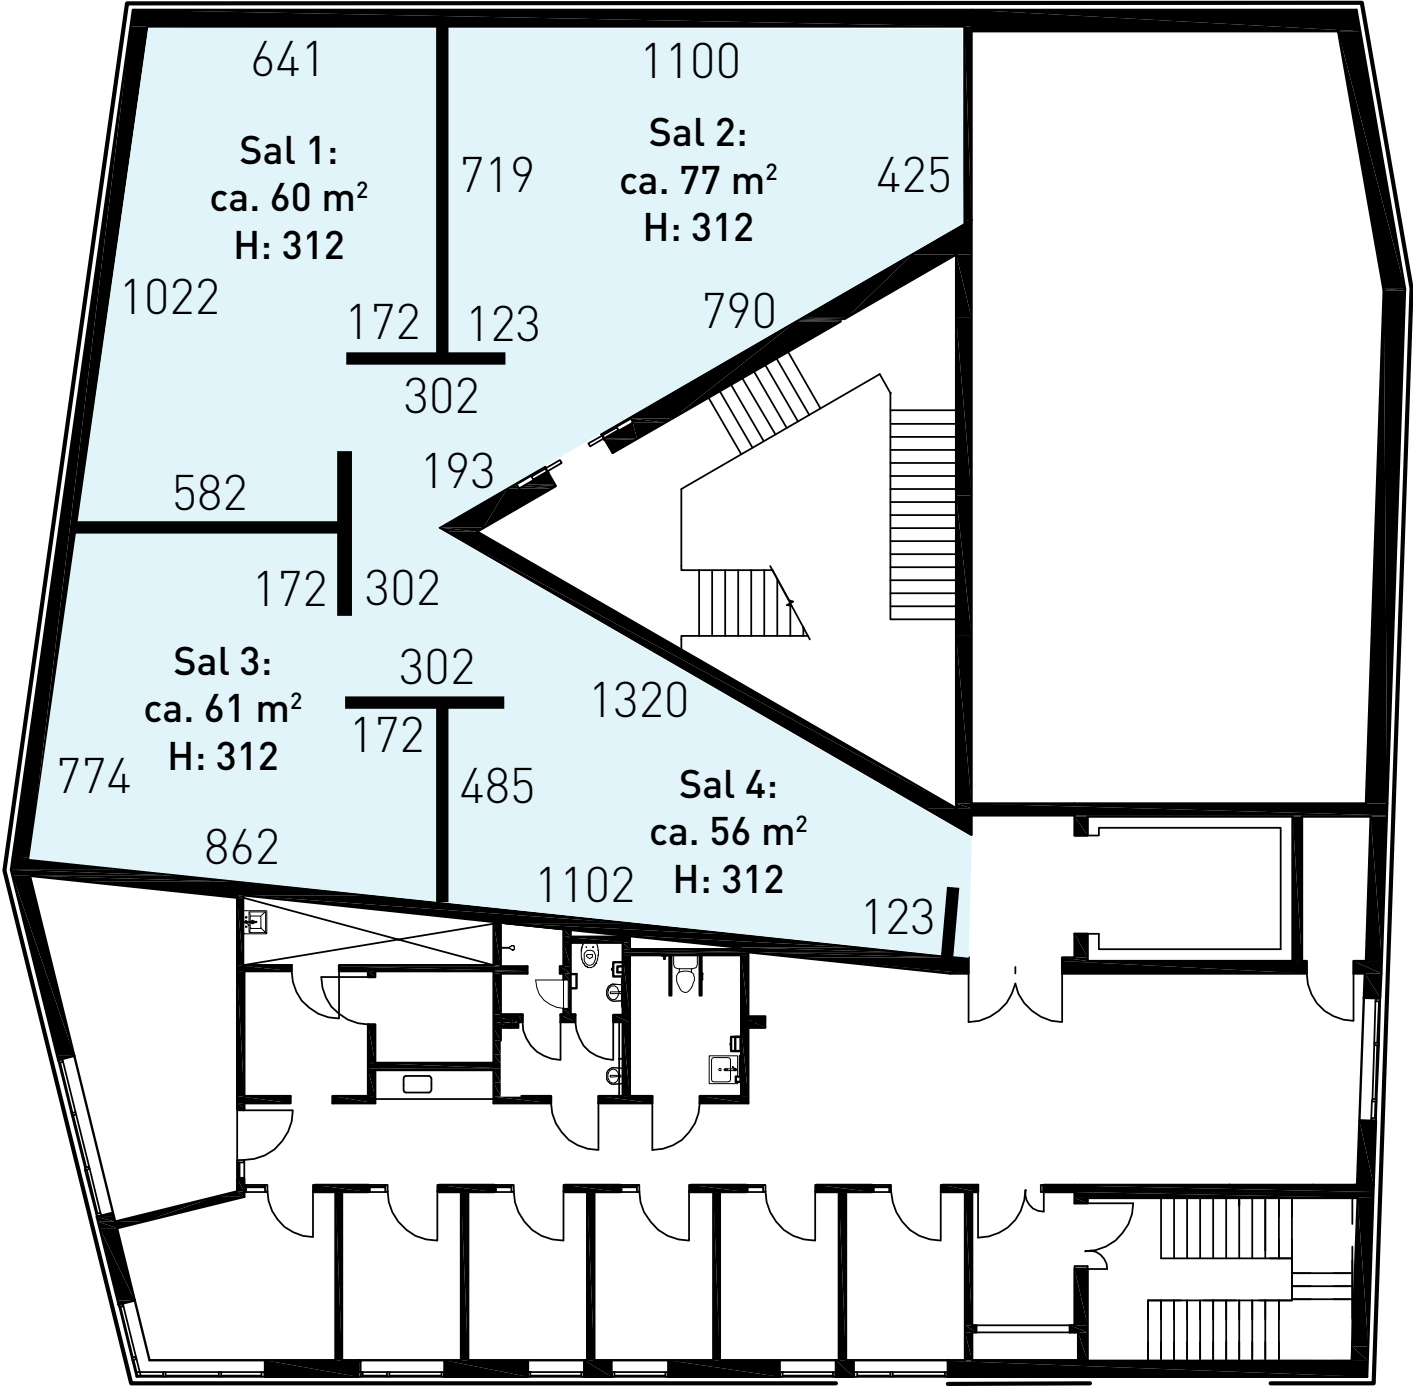

SFKM 1. etasje, Høgsalen: Mål i cm

SFKM Ground floor, Høgsalen: Measures in cm

SFKM 2. etasje: Mål i cm

SFKM First floor: Measures in cm

SFKM 3. etasje / Second floor: Mål i cm

SFKM 4. etasje: Film / Video-rom / Takterrasse. Mål i cm  
SFKM Third floor: Film / Video-room / Rooftop. Measures in cm